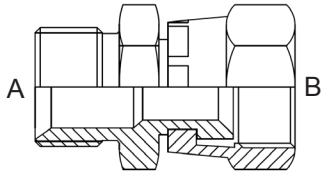

Adapter 1x uitwendige draad BSP 60° conus en 1x JIC wartel 37° conus type BM-JF

Modellen:

Bestelnummer	draadmaat A	draadmaat B
A08BM-09JF	1/2	9/16
A08BM-12JF	1/2	3/4
A08BM-14JF	1/2	7/8
A08BM-17JF	1/2	1 1/16
A12BM-14JF	3/4	7/8
A12BM-17JF	3/4	1 1/16
A12BM-21JF	3/4	1 5/16
A16BM-17JF	1	1 1/16
A16BM-21JF	1	1 5/16