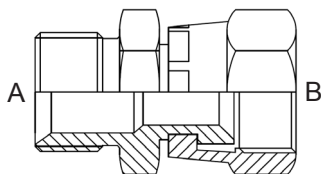

Modellen:

Bestelnummer	draadmaat A	draadmaat B
A04BM-07JF	1/4	7/16
A04BM-08JF	1/4	1/2
A04BM-09JF	1/4	9/16
A04BM-12JF	1/4	3/4
A06BM-07JF	3/8	7/16
A06BM-09JF	3/8	9/16
A06BM-12JF	3/8	3/4
A06BM-14JF	3/8	7/8
A08BM-07JF	1/2	7/16