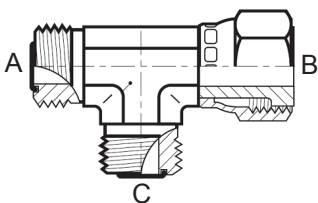

Modellen:

Bestelnummer	draadmaat A	draadmaat B
O09OM-02BM	9/16	1/8
O09OM-04BM	9/16	1/4
O09OM-06BM	9/16	3/8
O09OM-08BM	9/16	1/2
O11OM-02BM	11/16	1/8
O11OM-04BM	11/16	1/4
O11OM-06BM	11/16	3/8
O11OM-08BM	11/16	1/2
O13OM-04BM	13/16	1/4
O13OM-06BM	13/16	3/8
O13OM-08BM	13/16	1/2
O16OM-08BM	1	1/2
O16OM-12BM	1	3/4
O19OM-08BM	1 3/16	1/2
O19OM-12BM	1 3/16	3/4
O23OM-12BM	1 7/16	3/4
O23OM-16BM	1 7/16	1
O27OM-20BM	1 11/16	1 1/4

T-Adapter 2x ORFS uitwendige draad, 1x ORFS wartel type OM-F-M