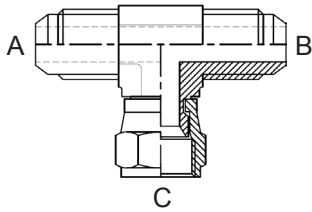

T-Adapter 2x JIC uitwendige draad 37° conus, 1x JIC wartel 37° conus type F94-J

Modellen:

Bestelnummer	draadmaat A,B,C
F94-07J	7/16
F94-08J	1/2
F94-09J	9/16
F94-12J	3/4
F94-14J	7/8
F94-17J	1 1/16