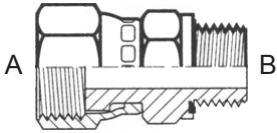

Adapter 1x ORFS wartel, 1x BSP uitwendige 60° conus draad type OF-BM

Modellen:

Bestelnummer	draadmaat A	draadmaat B
O09OF-04BM	9/16	1/4
O09OF-06BM	9/16	3/8
O11OF-04BM	11/16	1/4
O11OF-06BM	11/16	3/8
O13OF-06BM	13/16	3/8
O13OF-08BM	13/16	1/2
O16OF-08BM	1	1/2
O19OF-12BM	1 3/16	3/4
O23OF-12BM	1 7/16	3/4
O23OF-16BM	1 7/16	1
O27OF-20BM	1 11/16	1 1/4