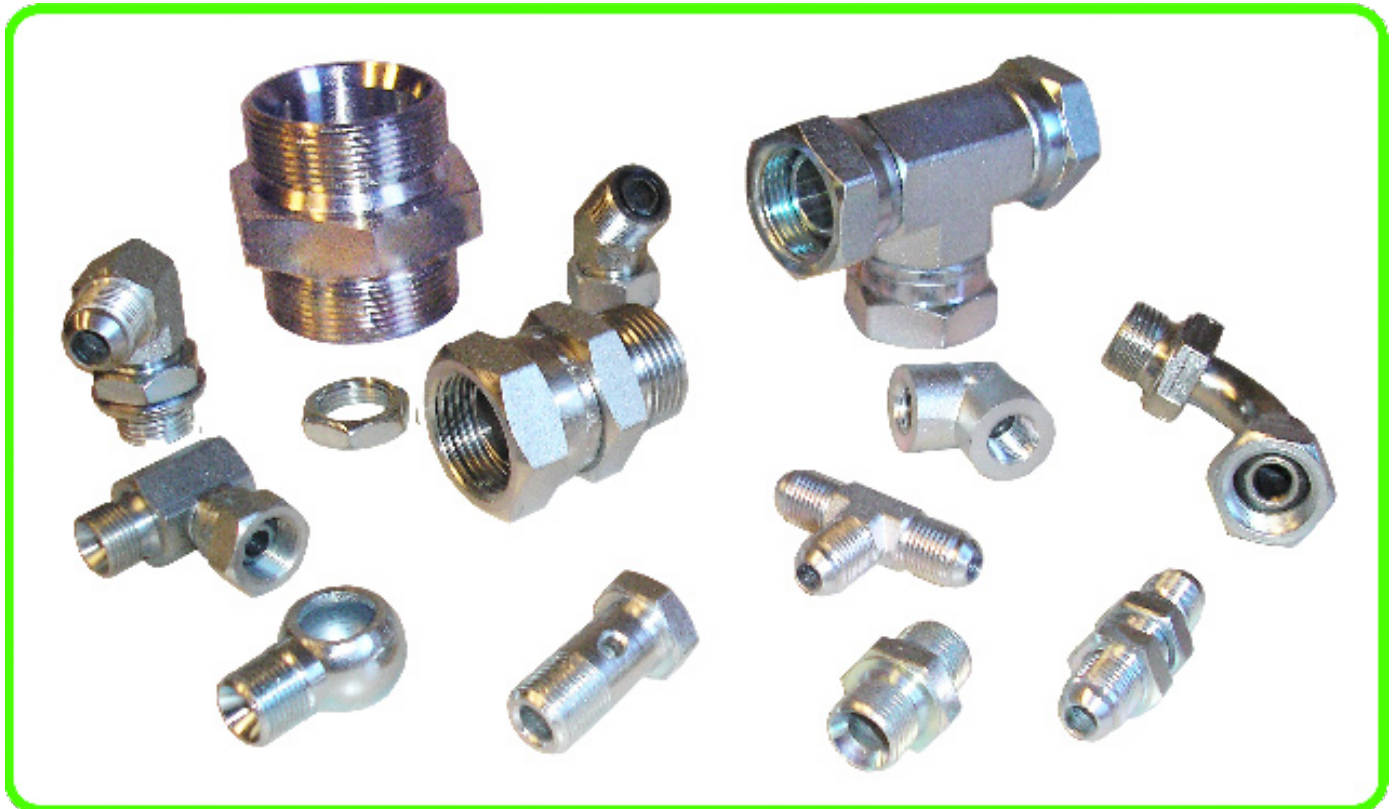

Adapters

Stop BSP met 60° conus type BF

Modellen:

Bestelnummer	draadmaat A
A02BF	1/8
A04BF	1/4
A06BF	3/8
A08BF	1/2
A10BF	5/8
A12BF	3/4
A16BF	1
A20BF	1 1/4
A24BF	1 1/2

Bocht 45° 1x BSP wartel, 1x BSP uitwendige draad met 60° conus type BF45-BM