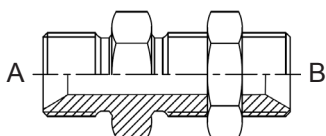

Schotkoppeling met moer BSP 60° conus type F63

Modellen:

Bestelnummer	draadmaat A	draadmaat B
F63-04BM	1/4	1/4
F63-06BM	3/8	3/8
F63-08BM	1/2	1/2
F63-12BM	3/4	3/4
F63-16BM	1	1