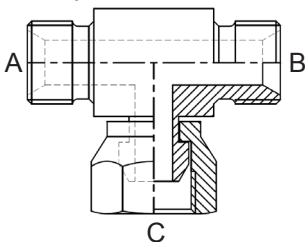

T-Adapter 2x BSP uitwendige draad 60° conus, 1x BSP wartel 60° conus type F94-B

Modellen:

Bestelnummer	draadmaat A,B,C
F94-04B	1/4
F94-06B	3/8
F94-08B	1/2
F94-12B	3/4
F94-16B	1