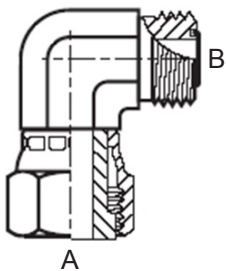

Knie 90° 1x ORFS wartel, 1x ORFS uitwendige draad type OF45K-OM

Modellen:

Bestelnummer	draadmaat A	draadmaat B
O09OF90K-09OM	9/16	9/16
O11OF90K-11OM	11/16	11/16
O13OF90K-13OM	13/16	13/16
O16OF90K-16OM	1	1
O19OF90K-19OM	1 3/16	1 3/16
O23OF90K-23OM	1 7/16	1 7/16