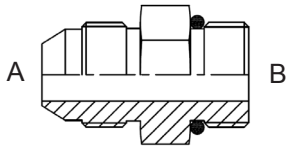

Adapter 1x uitwendige draad JIC 37° conus, 1x uitwendige draad UNF type JM-UM

Modellen:

Bestelnummer	draadmaat A	draadmaat B
A07JM-07UM	7/16	7/16
A07JM-09UM	7/16	9/16
A08JM-08UM	1/2	1/2
A09JM-07UM	9/16	7/16
A09JM-09UM	9/16	9/16
A09JM-12UM	9/16	3/4
A12JM-09UM	3/4	9/16
A12JM-12UM	3/4	3/4
A12JM-14UM	3/4	7/8
A12JM-17UM	3/4	1 1/16
A14JM-14UM	7/8	7/8
A14JM-17UM	7/8	1 1/16
A17JM-14UM	1 1/16	7/8
A17JM-17UM	1 1/16	1 1/16
A17JM-21UM	1 1/16	1 5/16
A21JM-17UM	1 5/16	1 1/16
A21JM-21UM	1 5/16	1 5/16
A21JM-26UM	1 5/16	1 5/8
A26JM-21UM	1 5/8	1 5/16
A26JM-26UM	1 5/8	1 5/8