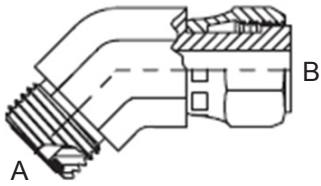

Knie 45° 1x ORFS wartel, 1x ORFS uitwendige draad type OF45K-OM

Modellen:

Bestelnummer	draadmaat A	draadmaat B
O09OF45K-09OM	9/16	9/16
O11OF45K-11OM	11/16	11/16
O13OF45K-13OM	13/16	13/16
O16OF45K-16OM	1	1
O19OF45K-19OM	1 3/16	1 3/16
O23OF45K-23OM	1 7/16	1 7/16