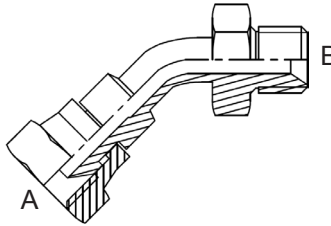

Bocht 45° 1x wartel Metrisch, 1x Metrisch uitwendige draad beide 60° conus type DF45-DM

Modellen:

Bestelnummer	draadmaat A	draadmaat B
A12DF45-12DM	M12x1,5	M12x1,5
A14DF45-14DM	M14x1,5	M14x1,5
A16DF45-16DM	M16x1,5	M16x1,5
A22DF45-22DM	M22x1,5	M22x1,5