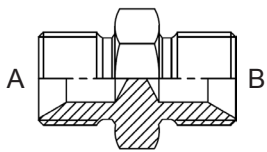

Blindadapter BSP 60° conus 2x uitwendige draad type F28

Modellen:

Bestelnummer	draadmaat A	draadmaat B
F28-04BM-04BM	1/4	1/4
F28-04BM-06BM	1/4	3/8
F28-06BM-06BM	3/8	3/8
F28-06BM-08BM	3/8	1/2
F28-08BM-08BM	1/2	1/2
F28-12BM-12BM	3/4	3/4