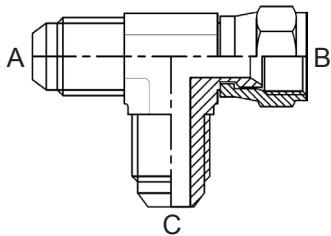

T-Adapter 2x JIC uitwendige draad 37° conus, 1x JIC wartel 37° conus type F95-J

Modellen:

Bestelnummer	draadmaat A,B,C
F95-07J	7/16
F95-08J	1/2
F95-09J	9/16
F95-12J	3/4
F95-14J	7/8
F95-17J	1 1/16