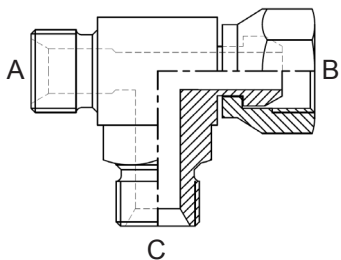

T-Adapter 2x BSP uitwendige draad 60° conus, 1x BSP wartel 60° conus type F97-B

Modellen:

Bestelnummer	draadmaat A,B,C
F97-04B	1/4
F97-06B	3/8
F97-08B	1/2
F97-12B	3/4
F97-16B	1