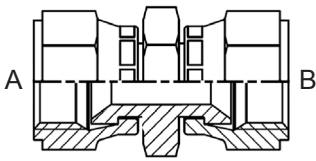

Adapter 2x JIC wartel 37° conus type JF-JF

Modellen:

Bestelnummer	draadmaat A	draadmaat B
A07JF-07JF	7/16	7/16
A07JF-09JF	7/16	9/16
A08JF-08JF	1/2	1/2
A08JF-09JF	1/2	9/16
A09JF-09JF	9/16	9/16
A09JF-12JF	9/16	3/4
A09JF-14JF	9/16	7/8
A12JF-12JF	3/4	3/4
A12JF-14JF	3/4	7/8
A14JF-14JF	7/8	7/8
A17JF-17JF	1 1/16	1 1/16
A17JF-21JF	1 1/16	1 5/16
A21JF-21JF	1 5/16	1 5/16