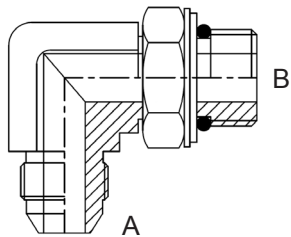

Modellen:

Bestelnummer	draadmaat A	draadmaat B
A07JM45K-07UM	7/16	7/16
A08JM45K-08UM	1/2	1/2
A09JM45K-09UM	9/16	9/16
A12JM45K-12UM	3/4	3/4
A14JM45K-14UM	7/8	7/8
A17JM45K-17UM	1 1/16	1 1/16
A21JM45K-21UM	1 5/16	1 5/16

Knie 90° 1x uitwendige draad JIC 37° conus, 1x uitwendige draad BSP instelbaar type JM90-BMO