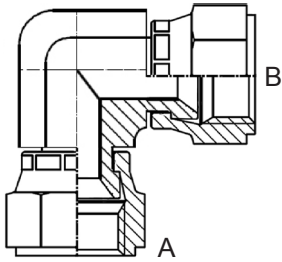

Knie 2x JIC wartel 37° conus type JF90K-JF

Modellen:

Bestelnummer	draadmaat A	draadmaat B
A07JF90K-07JF	7/16	7/16
A09JF90K-09JF	9/16	9/16
A12JF90K-12JF	3/4	3/4
A14JF90K-14JF	7/8	7/8
A17JF90K-17JF	1 1/16	1 1/16