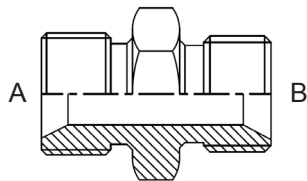

Adapter 1x uitwendige draad Metrisch, 1x uitwendige draad BSP beide 60° conus type DM-BM

Modellen:

Bestelnummer	draadmaat A	draadmaat B
A10DM-02BM	M10x1	1/8
A10DM-04BM	M10x1	1/4
A12DM-04BM	M12x1,5	1/4
A12DM-06BM	M12x1,5	3/8
A14DM-04BM	M14x1,5	1/4
A14DM-06BM	M14x1,5	3/8
A14DM-08BM	M14x1,5	1/2
A16DM-04BM	M16x1,5	1/4
A16DM-06BM	M16x1,5	3/8
A16DM-08BM	M16x1,5	1/2
A18DM-04BM	M18x1,5	1/4
A18DM-06BM	M18x1,5	3/8
A18DM-08BM	M18x1,5	1/2
A18DM-10BM	M18x1,5	5/8
A18DM-12BM	M18x1,5	3/4
A20DM-08BM	M20x1,5	1/2
A20DM-12BM	M20x1,5	3/4
A22DM-04BM	M22x1,5	1/4
A22DM-06BM	M22x1,5	3/8
A22DM-08BM	M22x1,5	1/2
A22DM-12BM	M22x1,5	3/4
A27DM-08BM	M27x2	1/2
A27DM-12BM	M27x2	3/4