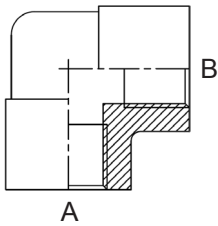

T-Adapter 2x BSP inwendige draad type F88

Modellen:

Bestelnummer	draadmaat A	draadmaat B
F88-04BFF	1/4	1/4
F88-06BFF	3/8	3/8
F88-08BFF	1/2	1/2
F88-12BFF	3/4	3/4
F88-16BFF	1	1