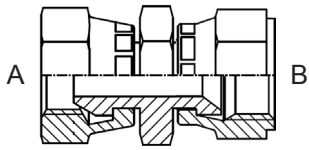

Adapter 1x BSP wartel 60° conus, 1x JIC 37° conus type BF-JF

Modellen:

Bestelnummer	draadmaat A	draadmaat B
A08BF-17JF	1/2	1 1/16
A12BF-12JF	3/4	3/4
A12BF-17JF	3/4	1 1/16
A16BF-21JF	1	1 5/16