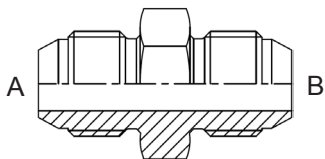

Modellen:

Bestelnummer	draadmaat A
A04BJF	1/4
A06BJF	3/8
A08BJF	1/2
A12BJF	3/4

Plug Japans BSP 60° conus type BJM

Modellen:

Bestelnummer	draadmaat A
A04BJM	1/4
A06BJM	3/8
A08BJM	1/2
A12BJM	3/4
A16BJM	1

Adapter 2x buitendraad Japans BSP 60° conus type BJM-BJM