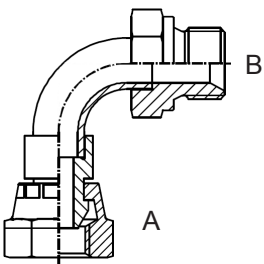

Bocht 90° 1x BSP wartel, 1x BSP uitwendige draad met 60° conus type BF90-BM

Modellen:

Bestelnummer	draadmaat A	draadmaat B
A04BF90-04BM	1/4	1/4
A06BF90-06BM	3/8	3/8
A08BF90-08BM	1/2	1/2
A12BF90-12BM	3/4	3/4