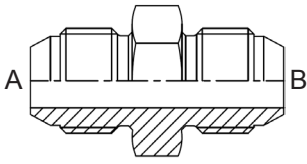

Adapter 2x uitwendige draad JIC 37° conus type JM-JM

Modellen:

Bestelnummer	draadmaat A	draadmaat B
A12JM-17JM	3/4	1 1/16
A14JM-14JM	7/8	7/8
A14JM-17JM	7/8	1 1/16
A14JM-21JM	7/8	1 5/16
A17JM-17JM	1 1/16	1 1/16
A17JM-19JM	1 1/16	1 3/16
A17JM-21JM	1 1/16	1 5/16
A19JM-19JM	1 3/16	1 3/16
A19JM-21JM	1 3/16	1 5/16
A21JM-21JM	1 5/16	1 5/16
A26JM-26JM	1 5/8	1 5/8