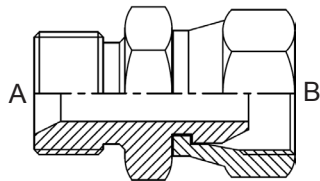

Adapter 1x uitwendige draad Metrisch, 1x wartel BSP beide 60° conus type DM-BF

Modellen:

Bestelnummer	draadmaat A	draadmaat B
A12DM-04BF	M12x1,5	1/4
A14DM-04BF	M14x1,5	1/4
A14DM-06BF	M14x1,5	3/8
A14DM-08BF	M14x1,5	1/2
A16DM-04BF	M16x1,5	1/4
A16DM-06BF	M16x1,5	3/8
A16DM-08BF	M16x1,5	1/2
A18DM-06BF	M18x1,5	3/8
A18DM-08BF	M18x1,5	1/2
A20DM-06BF	M20x1,5	3/8
A20DM-08BF	M20x1,5	1/2
A22DM-06BF	M22x1,5	3/8
A22DM-08BF	M22x1,5	1/2