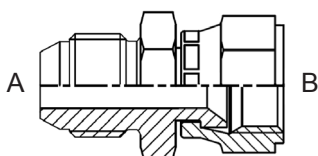

Adapter 1x uitwendige draad JIC 37° conus, 1x wartel JIC 37° conus type JM-JF

Modellen:

Bestelnummer	draadmaat A	draadmaat B
A07JM-07JF	7/16	7/16
A07JM-09JF	7/16	9/16
A08JM-08JF	1/2	1/2
A08JM-09JF	1/2	9/16
A09JM-07JF	9/16	7/16