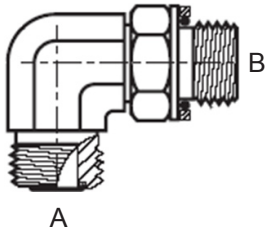

Knie 90° 1x ORFS uitwendige draad, 1x UNF uitwendige draad instelbaar type OM90-UMO