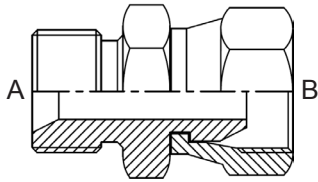

Adapter uitwendige draad Metrisch, 1x wartel Metrisch beide 60° conus type DM-DF

Modellen:

Bestelnummer	draadmaat A	draadmaat B
A12DM-12DF	M12x1,5	M12x1,5
A14DM-14DF	M14x1,5	M14x1,5
A16DM-16DF	M16x1,5	M16x1,5
A16DM-18DF	M16x1,5	M18x1,5
A18DM-16DF	M18x1,5	M16x1,5
A18DM-18DF	M18x1,5	M18x1,5
A18DM-20DF	M18x1,5	M20x1,5
A18DM-22DF	M18x1,5	M22x1,5
A20DM-18DF	M20x1,5	M18x1,5
A20DM-20DF	M20x1,5	M20x1,5
A20DM-22DF	M20x1,5	M22x1,5
A22DM-18DF	M22x1,5	M18x1,5
A22DM-20DF	M22x1,5	M20x1,5
A22DM-22DF	M22x1,5	M22x1,5