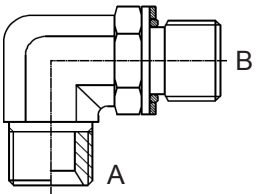

Knie 90° 1x BSP uitwendige draad 60° conus, 1x BSP buitendraad instelbaar type BM90-BMO

Modellen:

Bestelnummer	draadmaat A	draadmaat B
A04BM90-04BMO	1/4	1/4
A06BM90-06BMO	3/8	3/8
A08BM90-08BMO	1/2	1/2
A12BM90-12BMO	3/4	3/4
A16BM90-16BMO	1	1