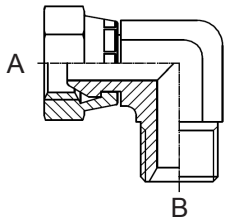

Knie 90° 1x BSP wartel 1x BSP uitwendige draad met 60° conus type BF90-BM

Modellen:

Bestelnummer	draadmaat A	draadmaat B
A04BF90K-04BM	1/4	1/4
A06BF90K-06BM	3/8	3/8
A08BF90K-08BM	1/2	1/2
A12BF90K-12BM	3/4	3/4
A16BF90K-16BM	1	1