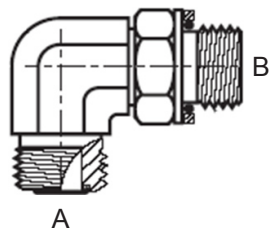

Knie 90° 1x ORFS uitwendige draad, 1x BSP uitwendige draad 60° conus instelbaar type OM90-BMO

Modellen:

Bestelnummer	draadmaat A	draadmaat B
O09OM90-04BMO	9/16	1/4
O11OM90-06BMO	11/16	3/8
O13OM90-06BMO	13/16	3/8
O13OM90-08BMO	13/16	1/2
O16OM90-08BMO	1	1/2
O19OM90-12BMO	1 3/16	3/4