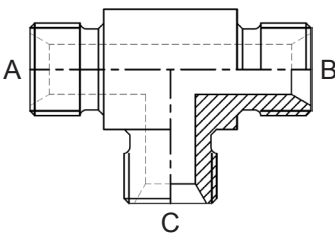

T-Adapter 3x BSP uitwendige draad 60° conus type F92

Modellen:

Bestelnummer	draadmaat A,B,C
F92-04BM	1/4
F92-06BM	3/8
F92-08BM	1/2
F92-12BM	3/4
F92-16BM	1