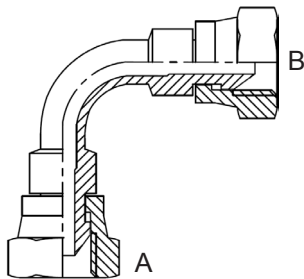

Bocht 90° 2x wartel Metrisch 60° conus type DF90-DF

Modellen:

Bestelnummer	draadmaat A	draadmaat B
A14DF90-14DF	M14x1,5	M14x1,5
A22DF90-22DF	M22x1,5	M22x1,5