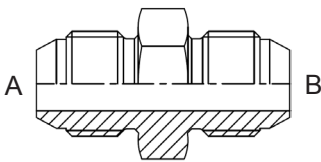

Adapter 2x buitendraad Japans Metrisch 60° conus type MJM-MJM

Modellen:

Bestelnummer	draadmaat A	draadmaat B
A14MJM-14MJM	M14x1,5	M14x1,5
A16MJM-16MJM	M16x1,5	M16x1,5
A18MJM-18MJM	M18x1,5	M18x1,5
A22MJM-22MJM	M22x1,5	M22x1,5
A24MJM-24MJM	M24x1,5	M24x1,5
A30MJM-30MJM	M30x1,5	M30x1,5
A33MJM-33MJM	M33x1,5	M33x1,5