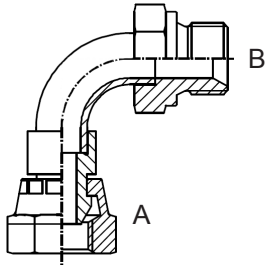

Bocht 90° 1x BSP wartel 1x BSP uitwendige draad met 60° conus type BF90-BM

Modellen:

Bestelnummer	draadmaat A	draadmaat B
A16BF90-16BM	1	1
A20BF90-20BM	1 1/4	1 1/4
A24BF90-24BM	1 1/2	1 1/2
A32BF90-32BM	2	2