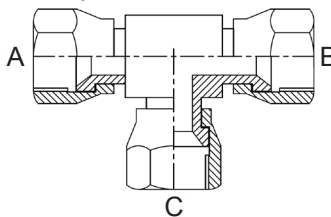

T-Adapter 3x JIC wartel 37° conus type F83

Modellen:

Bestelnummer	draadmaat A,B,C
F83-07JF	7/16
F83-09JF	9/16
F83-12JF	3/4
F83-14JF	7/8
F83-17JF	1 1/16
F83-21JF	1 5/16