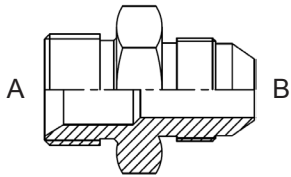

Adapter 1x uitwendige draad Metrisch 60° conus, uitwendige draad JIC 37° conus type DM-JM

Modellen:

Bestelnummer	draadmaat A	draadmaat B
A12DM-09JM	M12x1,5	9/16
A16DM-12JM	M16x1,5	3/4
A18DM-09JM	M18x1,5	9/16
A18DM-12JM	M18x1,5	3/4
A18DM-14JM	M18x1,5	7/8
A20DM-09JM	M20x1,5	9/16
A20DM-12JM	M20x1,5	3/4
A22DM-09JM	M22x1,5	9/16
A22DM-12JM	M22x1,5	3/4
A22DM-14JM	M22x1,5	7/8