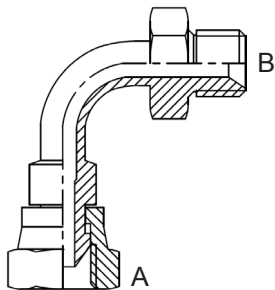

Bocht 90° 1x wartel Metrisch, 1x Metrisch uitwendige draad beide 60° conus type DF90-DM

Modellen:

Bestelnummer	draadmaat A	draadmaat B
A12DF90-12DM	M12x1,5	M12x1,5

Plug Metrisch beide 60° conus type DM

Modellen:

Bestelnummer	draadmaat A
A12DM	M12x1,5
A14DM	M14x1,5
A16DM	M16x1,5
A18DM	M18x1,5
A20DM	M20x1,5
A22DM	M22x1,5
A26DM	M26x1,5