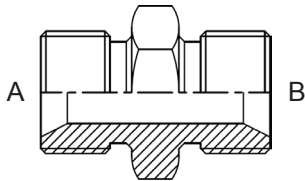

Adapter 2x uitwendige draad Metrisch 60° conus type DM-DM

Modellen:

Bestelnummer	draadmaat A	draadmaat B
A10DM-10DM	M10x1	M10x1
A10DM-12DM	M10x1	M12x1,5
A12DM-12DM	M12x1,5	M12x1,5
A12DM-14DM	M12x1,5	M14x1,5
A12DM-18DM	M12x1,5	M18x1,5
A14DM-14DM	M14x1,5	M14x1,5
A14DM-16DM	M14x1,5	M16x1,5
A14DM-18DM	M14x1,5	M18x1,5
A14DM-20DM	M14x1,5	M20x1,5
A14DM-22DM	M14x1,5	M22x1,5
A16DM-16DM	M16x1,5	M16x1,5
A16DM-18DM	M16x1,5	M18x1,5
A16DM-20DM	M16x1,5	M20x1,5
A18DM-18DM	M18x1,5	M18x1,5
A18DM-20DM	M18x1,5	M20x1,5
A18DM-22DM	M18x1,5	M22x1,5
A18DM-26DM	M18x1,5	M26x1,5
A20DM-20DM	M20x1,5	M20x1,5
A20DM-22DM	M20x1,5	M22x1,5
A22DM-22DM	M22x1,5	M22x1,5
A26DM-26DM	M26x1,5	M26x1,5