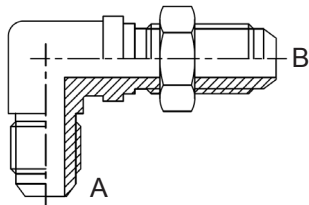

Schotkoppeling 90° met moer JIC 37° conus type F69

Modellen:

Bestelnummer	draadmaat A	draadmaat B
F69-09JM	9/16	9/16