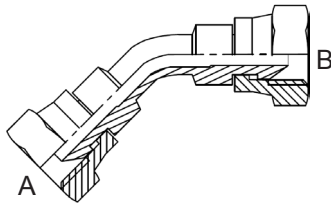

Bocht 45° 2x wartel Metrisch 60° conus type DF45-DF

Modellen:

Bestelnummer	draadmaat A	draadmaat B
A12DF45-12DF	M12x1,5	M12x1,5
A14DF45-14DF	M14x1,5	M14x1,5
A16DF45-16DF	M16x1,5	M16x1,5
A18DF45-18DF	M18x1,5	M18x1,5
A22DF45-22DF	M22x1,5	M22x1,5