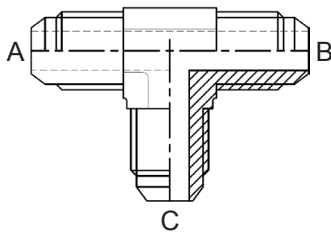

T-Adapter 3x JIC uitwendige draad 37° conus type F82

Modellen:

Bestelnummer	draadmaat A,B,C
F82-07JM	7/16
F82-08JM	1/2
F82-09JM	9/16
F82-12JM	3/4
F82-14JM	7/8
F82-17JM	1 1/16
F82-21JM	1 5/16