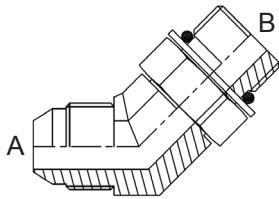

Knie 45° 1x uitwendige draad JIC 37° conus, 1x uitwendige draad UNF instelbaar type JM45K-UM