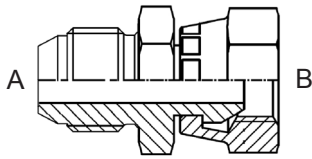

Adapter 1x uitwendige draad JIC 37° conus, 1x wartel BSP 60° conus type JM-BF

Modellen:

Bestelnummer	draadmaat A	draadmaat B
A09JM-06BF	9/16	3/8
A09JM-08BF	9/16	1/2
A12JM-06BF	3/4	3/8
A12JM-08BF	3/4	1/2
A12JM-12BF	3/4	3/4
A14JM-06BF	7/8	3/8
A14JM-08BF	7/8	1/2
A14JM-12BF	7/8	3/4
A17JM-12BF	1 1/16	3/4
A17JM-16BF	1 1/16	1
A21JM-16BF	1 5/16	1