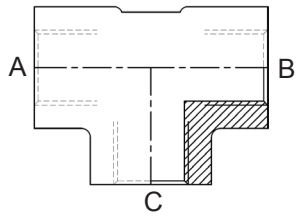

T-Adapter 3x inwendige draad BSP type F98-B

Modellen:

Bestelnummer	draadmaat A,B,C
F98-04BFF	1/4
F98-06BFF	3/8
F98-08BFF	1/2
F98-12BFF	3/4
F98-16BFF	1