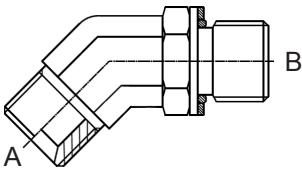

Knie 45° 1x BSP uitwendige draad 60° conus, 1x BSP buitendraad instelbaar type BM45-BMO

Modellen:

Bestelnummer	draadmaat A	draadmaat B
A04BM45-04BMO	1/4	1/4
A06BM45-06BMO	3/8	3/8
A08BM45-08BMO	1/2	1/2
A12BM45-12BMO	3/4	3/4
A16BM45-16BMO	1	1