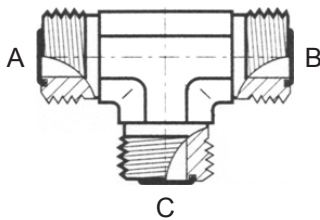

T-Adapter 3x uitwendige draad type OM-M-M

Modellen:

Bestelnummer	draadmaat A, B, C
O09OM-M-M	9/16
O11OM-M-M	11/16
O13OM-M-M	13/16
O16OM-M-M	1
O19OM-M-M	1 3/16