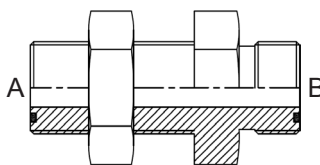

Schotkoppeling 2x ORFS uitwendige draad, met moer type OM-OM-SC

Modellen:

Bestelnummer	draadmaat A	draadmaat B
O09OM-09OM-SC	9/16	9/16
O11OM-11OM-SC	11/16	11/16
O13OM-13OM-SC	13/16	13/16
O16OM-16OM-SC	1	1
O19OM-19OM-SC	1 3/16	1 3/16
O23OM-23OM-SC	1 7/16	1 7/16