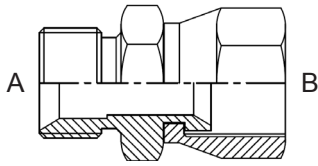

Adapter 1x uitwendige draad Metrisch 60° conus, 1x wartel JIC 37° conus type DM-JF

Modellen:

Bestelnummer	draadmaat A	draadmaat B
A12DM-08JF	M12x1,5	1/2
A14DM-09JF	M14x1,5	9/16
A16DM-09JF	M16x1,5	9/16
A16DM-12JF	M16x1,5	3/4
A16DM-14JF	M16x1,5	7/8
A18DM-09JF	M18x1,5	9/16
A18DM-12JF	M18x1,5	3/4
A18DM-14JF	M18x1,5	7/8
A20DM-09JF	M20x1,5	9/16
A20DM-12JF	M20x1,5	3/4
A20DM-14JF	M20x1,5	7/8
A22DM-09JF	M22x1,5	9/16
A22DM-12JF	M22x1,5	3/4
A22DM-14JF	M22x1,5	7/8