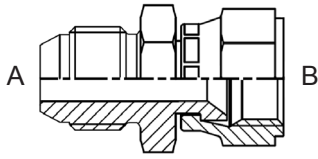

Adapter 1x uitwendige draad JIC 37° conus, 1x wartel JIC 37° conus type JM-JF

Modellen:

Bestelnummer	draadmaat A	draadmaat B
A09JM-09JF	9/16	9/16
A09JM-12JF	9/16	3/4
A12JM-09JF	3/4	9/16
A12JM-12JF	3/4	3/4
A12JM-14JF	3/4	7/8
A12JM-17JF	3/4	1 1/16
A14JM-12JF	7/8	3/4
A14JM-14JF	7/8	7/8
A14JM-17JF	7/8	1 1/16
A17JM-12JF	1 1/16	3/4
A17JM-14JF	1 1/16	7/8
A17JM-17JF	1 1/16	1 1/16
A21JM-17JF	1 5/16	1 1/16
A21JM-21JF	1 5/16	1 5/16