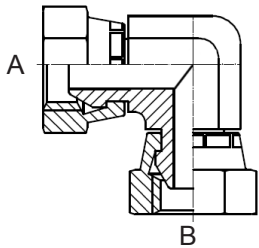

Modellen:

Bestelnummer	draadmaat A	draadmaat B
A04BF90-04BM	1/4	1/4
A06BF90-06BM	3/8	3/8
A08BF90-08BM	1/2	1/2
A12BF90-12BM	3/4	3/4

Bocht 90° 1x BSP wartel 1x BSP uitwendige draad met 60° conus type BF90-BM

Modellen:

Bestelnummer	draadmaat A	draadmaat B
A16BF90-16BM	1	1
A20BF90-20BM	1 1/4	1 1/4
A24BF90-24BM	1 1/2	1 1/2
A32BF90-32BM	2	2

Knie 90° met 2x BSP wartel, met 60° conus type BF90K-BF

Modellen:

Bestelnummer	draadmaat A	draadmaat B
A04BF90K-04BF	1/4	1/4
A06BF90K-06BF	3/8	3/8
A08BF90K-08BF	1/2	1/2
A12BF90K-12BF	3/4	3/4
A16BF90K-16BF	1	1