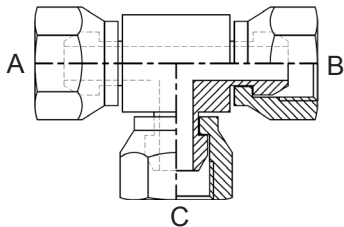

T-Adapter 3x BSP wartel 60° conus type F96-B

Modellen:

Bestelnummer	draadmaat A,B,C
F96-04B	1/4
F96-06B	3/8
F96-08B	1/2
F96-12B	3/4
F96-16B	1
F96-20B	1 1/4
F96-24B	1 1/2