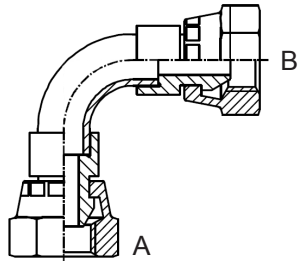

Adapters

Stop BSP met 60° conus type BF

Modellen:

Bestelnummer	draadmaat A
A02BF	1/8
A04BF	1/4
A06BF	3/8
A08BF	1/2
A10BF	5/8
A12BF	3/4
A16BF	1
A20BF	1 1/4
A24BF	1 1/2

Bocht 45° 1x BSP wartel, 1x BSP uitwendige draad met 60° conus type BF45-BM

Modellen:

Bestelnummer	draadmaat A	draadmaat B
A04BF45-04BM	1/4	1/4
A06BF45-06BM	3/8	3/8
A08BF45-08BM	1/2	1/2
A12BF45-12BM	3/4	3/4
A16BF45-16BM	1	1
A20BF45-20BM	1 1/4	1 1/4

Bocht 90° met 2x BSP wartel, met 60° conus type BF90-BF