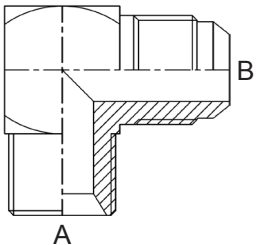

Knie 90° uitwendige draad BSP 60° conus, 1x uitwendige draad JIC 37° conus type BM90K-JM

Modellen:

Bestelnummer	draadmaat A	draadmaat B
A04BM90K-07JM	1/4	7/16
A04BM90K-08JM	1/4	1/2
A04BM90K-09JM	1/4	9/16
A06BM90K-09JM	3/8	9/16
A08BM90K-12JM	1/2	3/4
A12BM90K-17JM	3/4	1 1/16
A16BM90K-21JM	1	1 5/16