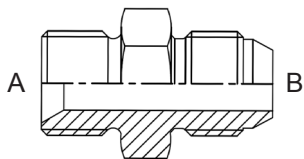

Adapter 1x uitwendige draad BSP 60° conus, 1x uitwendige draad Japans BSP 60° conus type BM-BJM

Modellen:

Bestelnummer	draadmaat A	draadmaat B
A04BM-04BJM	1/4	1/4
A06BM-06BJM	3/8	3/8
A08BM-08BJM	1/2	1/2
A12BM-12BJM	3/4	3/4
A16BM-16BJM	1	1