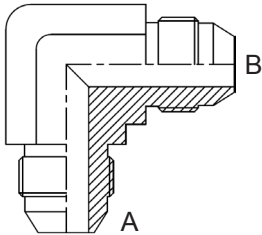

Knies 90° 2x uitwendige draad JIC 37° conus type JM90K-JM

Modellen:

Bestelnummer	draadmaat A	draadmaat B
A07JM90K-07JM	7/16	7/16
A09JM90K-09JM	9/16	9/16
A12JM90K-12JM	3/4	3/4
A14JM90K-14JM	7/8	7/8
A17JM90K-17JM	1 1/16	1 1/16