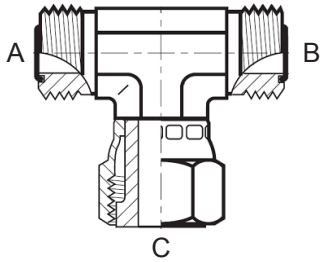

T-Adapter 2x ORFS uitwendige draad, 1x ORFS wartel type OM-M-F

Modellen:

Bestelnummer	draadmaat A	draadmaat B	draadmaat C
O09OM-M-F	9/16	9/16	9/16
O11OM-M-F	11/16	11/16	11/16
O13OM-M-F	13/16	13/16	13/16
O16OM-M-F	1	1	1
O19OM-M-F	1 3/16	1 3/16	1 3/16