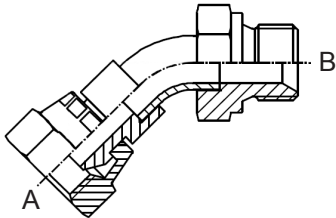

Adapters

Stop BSP met 60° conus type BF

Modellen:

Bestelnummer	draadmaat A
A02BF	1/8
A04BF	1/4
A06BF	3/8
A08BF	1/2
A10BF	5/8
A12BF	3/4
A16BF	1
A20BF	1 1/4
A24BF	1 1/2

Bocht 45° 1x BSP wartel, 1x BSP uitwendige draad met 60° conus type BF45-BM