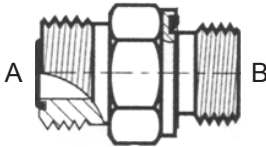

Modellen:

Bestelnummer	draadmaat A	draadmaat B
O09OM90-07UMO	9/16	7/16
O09OM90-09UMO	9/16	9/16
O11OM90-09UMO	11/16	9/16
O11OM90-12UMO	11/16	3/4
O13OM90-12UMO	13/16	3/4
O16OM90-14UMO	1	7/8
O19OM90-17UMO	1 3/16	1 1/16

Adapter 1x ORFS uitwendige draad, 1x BSP uitwendige draad 60° conus type OM-BM