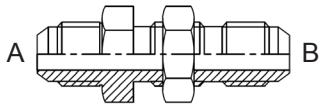

Schotkoppeling met moer JIC 37° conus type F68

Modellen:

Bestelnummer	draadmaat A	draadmaat B
F68-07JM	7/16	7/16
F68-08JM	1/2	1/2
F68-09JM	9/16	9/16
F68-12JM	3/4	3/4
F68-14JM	7/8	7/8
F68-17JM	1 1/16	1 1/16