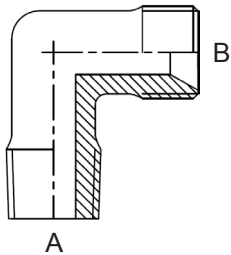

T-Adapter 1x BSP uitwendige draad 60° conus, 1x BSP conische draad type F90

Modellen:

Bestelnummer	draadmaat A	draadmaat B
F90-04BM	1/4	1/4
F90-06BM	3/8	3/8
F90-08BM	1/2	1/2
F90-12BM	3/4	3/4
F90-16BM	1	1
F90-20BM	1 1/4	1 1/4