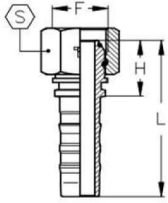

FGO

BSP FEMALE 60° O-RING CONE - TIEFFE NUT FEMMINA GAS OGIVA 60° O-RING - DADO TIEFFE

DKOR

Part.N.	Hose Size			BSP Connection Size		Dimensions (mm)					Maximum W.P.	
	DN	Inch	Dash	F	Dash	H	L	S	O-RING	bar	PSI	
CS1212FGO	19	3/4"	-12	3/4"-14	-12	29	80	32		17x1,5	420	6000
CS1216FGO	19	3/4"	-12	1"-11	-16	33	84	41		22x1,5	380	5500
CS1616FGO	25	1"	-16	1"-11	-16	34	90	41		22x1,5	380	5500
CS1620FGO	25	1"	-16	1 1/4"-11	-20	38	95	50		28,3x1,78	325	4700
CS2020FGO	31,5	1 1/4"	-20	1 1/4"-11	-20	39	106	50		28,3x1,78	325	4700
CS2024FGO	31,5	1 1/4"	-20	1 1/2"-11	-24	42	109	60		33,05x1,78	290	4200
CS2424FGO	38	1 1/2"	-24	1 1/2"-11	-24	43	125	60		33,05x1,78	290	4200
CS3232FGO	51	2"	-32	2"-11	-32	47	143	75		44,17x1,78	250	3600

FGO45

BSP FEMALE 60° O-RING CONE - 45° ELBOW - TIEFFE NUT FEMMINA GAS OGIVA 60° O-RING - CURVA A 45° - DADO TIEFFE

DKOR45

Part.N.	Hose Size			BSP Connection Size		Dimensions (mm)					Maximum W.P.	
	DN	Inch	Dash	F	Dash	H	L	S	K	O-RING	bar	PSI
CS1212FGO45	19	3/4"	-12	3/4"-14	-12	67	118	32	29	17x1,5	420	6000
CS1216FGO45	19	3/4"	-12	1"-11	-16	70	121	41	32	22x1,5	380	5500
CS1616FGO45	25	1"	-16	1"-11	-16	86	142	41	36	22x1,5	380	5500
CS1620FGO45	25	1"	-16	1 1/4"-11	-20	87	143	50	37	28,3x1,78	325	4700
CS2020FGO45	31,5	1 1/4"	-20	1 1/4"-11	-20	103	169	50	43	28,3x1,78	325	4700
CS2024FGO45	31,5	1 1/4"	-20	1 1/2"-11	-24	103	169	60	43	33,05x1,78	290	4200
CS2424FGO45	38	1 1/2"	-24	1 1/2"-11	-24	123	206	60	51	33,05x1,78	290	4200
CS3232FGO45	51	2"	-32	2"-11	-32	160	257	75	65	44,17x1,78	250	3600