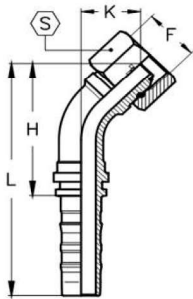

FGO

BSP FEMALE 60° O-RING CONE - TIEFFE NUT FEMMINA GAS OGIVA 60° O-RING - DADO TIEFFE

DKOR

Part.N.	Hose Size			BSP Connection Size		Dimensions (mm)					Maximum W.P.	
	DN	Inch	Dash	F	Dash	H	L	S	O-RING	bar	PSI	
CS1212FGO	19	3/4"	-12	3/4"-14	-12	29	80	32		17x1,5	420	6000
CS1216FGO	19	3/4"	-12	1"-11	-16	33	84	41		22x1,5	380	5500
CS1616FGO	25	1"	-16	1"-11	-16	34	90	41		22x1,5	380	5500
CS1620FGO	25	1"	-16	1 1/4"-11	-20	38	95	50		28,3x1,78	325	4700
CS2020FGO	31,5	1 1/4"	-20	1 1/4"-11	-20	39	106	50		28,3x1,78	325	4700
CS2024FGO	31,5	1 1/4"	-20	1 1/2"-11	-24	42	109	60		33,05x1,78	290	4200
CS2424FGO	38	1 1/2"	-24	1 1/2"-11	-24	43	125	60		33,05x1,78	290	4200
CS3232FGO	51	2"	-32	2"-11	-32	47	143	75		44,17x1,78	250	3600

FGO45

BSP FEMALE 60° O-RING CONE - 45° ELBOW - TIEFFE NUT FEMMINA GAS OGIVA 60° O-RING - CURVA A 45° - DADO TIEFFE

DKOR45

Part.N.	Hose Size			BSP Connection Size		Dimensions (mm)					Maximum W.P.	
	DN	Inch	Dash	F	Dash	H	L	S	K	O-RING	bar	PSI
CS1212FGO45	19	3/4"	-12	3/4"-14	-12	67	118	32	29	17x1,5	420	6000
CS1216FGO45	19	3/4"	-12	1"-11	-16	70	121	41	32	22x1,5	380	5500
CS1616FGO45	25	1"	-16	1"-11	-16	86	142	41	36	22x1,5	380	5500
CS1620FGO45	25	1"	-16	1 1/4"-11	-20	87	143	50	37	28,3x1,78	325	4700
CS2020FGO45	31,5	1 1/4"	-20	1 1/4"-11	-20	103	169	50	43	28,3x1,78	325	4700
CS2024FGO45	31,5	1 1/4"	-20	1 1/2"-11	-24	103	169	60	43	33,05x1,78	290	4200
CS2424FGO45	38	1 1/2"	-24	1 1/2"-11	-24	123	206	60	51	33,05x1,78	290	4200
CS3232FGO45	51	2"	-32	2"-11	-32	160	257	75	65	44,17x1,78	250	3600