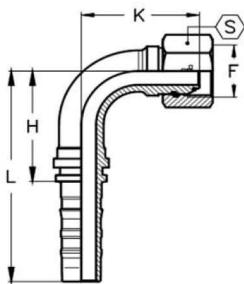

FGO45

BSP FEMALE 60° O-RING CONE - 45° ELBOW - TIEFFE NUT FEMMINA GAS OGIVA 60° O-RING - CURVA A 45° - DADO TIEFFE

DKOR45

Part.N.	Hose Size			BSP Connection Size		Dimensions (mm)					Maximum W.P.	
	DN	Inch	Dash	F	Dash	H	L	S	K	O-RING	bar	PSI
CS1212FGO45	19	3/4"	-12	3/4"-14	-12	67	118	32	29	17x1,5	420	6000
CS1216FGO45	19	3/4"	-12	1"-11	-16	70	121	41	32	22x1,5	380	5500
CS1616FGO45	25	1"	-16	1"-11	-16	86	142	41	36	22x1,5	380	5500
CS1620FGO45	25	1"	-16	1 1/4"-11	-20	87	143	50	37	28,3x1,78	325	4700
CS2020FGO45	31,5	1 1/4"	-20	1 1/4"-11	-20	103	169	50	43	28,3x1,78	325	4700
CS2024FGO45	31,5	1 1/4"	-20	1 1/2"-11	-24	103	169	60	43	33,05x1,78	290	4200
CS2424FGO45	38	1 1/2"	-24	1 1/2"-11	-24	123	206	60	51	33,05x1,78	290	4200
CS3232FGO45	51	2"	-32	2"-11	-32	160	257	75	65	44,17x1,78	250	3600

FGO90

BSP FEMALE 60° O-RING CONE - 90° ELBOW - TIEFFE NUT FEMMINA GAS OGIVA 60° O-RING - CURVA A 90° - DADO TIEFFE

DKOR90

Part.N.	Hose Size			BSP Connection Size		Dimensions (mm)					Maximum W.P.	
	DN	Inch	Dash	F	Dash	H	L	S	K	O-RING	bar	PSI
CS1212FGO90	19	3/4"	-12	3/4"-14	-12	55	106	32	57	17x1,5	420	6000
CS1216FGO90	19	3/4"	-12	1"-11	-16	55	106	41	61	22x1,5	380	5500
CS1616FGO90	25	1"	-16	1"-11	-16	71	128	41	72	22x1,5	380	5500
CS1620FGO90	25	1"	-16	1 1/4"-11	-20	71	128	50	74	28,3x1,78	325	4700
CS2020FGO90	31,5	1 1/4"	-20	1 1/4"-11	-20	87	154	50	88	28,3x1,78	325	4700
CS2024FGO90	31,5	1 1/4"	-20	1 1/2"-11	-24	87	154	60	88	33,05x1,78	290	4200
CS2424FGO90	38	1 1/2"	-24	1 1/2"-11	-24	105	188	60	104	33,05x1,78	290	4200
CS3232FGO90	51	2"	-32	2"-11	-32	140	237	75	137	44,17x1,78	250	3600