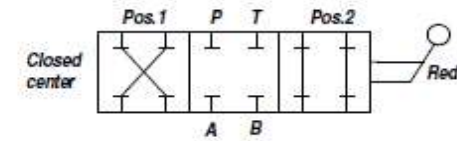

4-weg (flow reverse) stift kraan

BESTEL NUMMERS: UITVOERING:

HA.050210

3/8 - OC

HA.050200

3/8 - CC

HA.050250

1/2 - OC

TYPE OC

TYPE CC

P - T BSP	A - B BSP	Q MAX l/min	P MAX bar	L	L2	ØG	E	E1	H	H1	H2	kg
3/8"	3/8"	60	320	90	116	10.5	68	34	77	45.0	45.0	1,23
1/2"	1/2"	60	320	90	116	10.5	68	34	77	45.0	45.0	1,89

* Maat ØG is bij het type CC Ø8,5