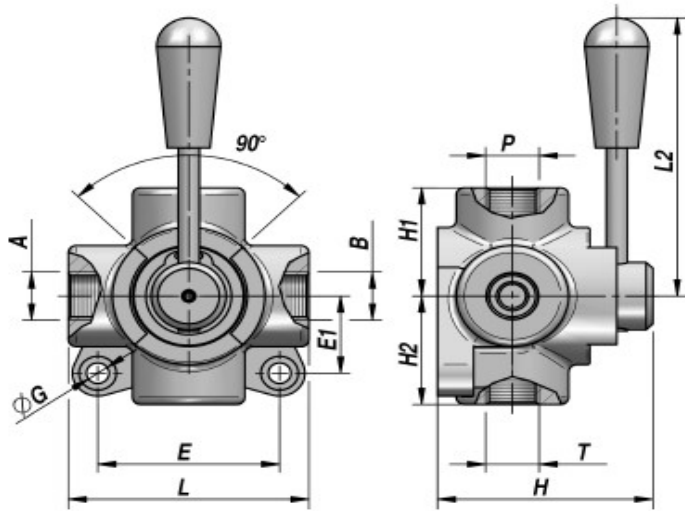

4-weg (flow reverse) stift kraan

BESTEL NUMMERS: UITVOERING:

HA.050210

3/8 - OC

HA.050200

3/8 - CC

HA.050250

1/2 - OC

TYPE OC

TYPE CC

P - T BSP	A - B BSP	Q MAX l/min	P MAX bar	L	L2	ØG	E	E1	H	H1	H2	kg
3/8"	3/8"	60	320	90	116	10.5	68	34	77	45.0	45.0	1,23
1/2"	1/2"	60	320	90	116	10.5	68	34	77	45.0	45.0	1,89

* Maat ØG is bij het type CC Ø8,5