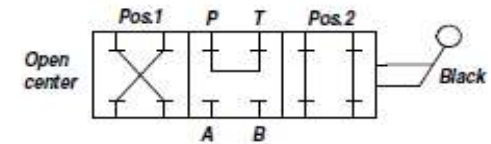

4-weg (flow reverse) stift kraan

BESTEL NUMMERS: UITVOERING:

HA.050210

3/8 - OC

HA.050200

3/8 - CC

HA.050250

1/2 - OC

TYPE OC

TYPE CC

P - T BSP	A - B BSP	Q MAX l/min	P MAX bar	L	L2	ØG	E	E1	H	H1	H2	kg
3/8"	3/8"	60	320	90	116	10.5	68	34	77	45.0	45.0	1,23
1/2"	1/2"	60	320	90	116	10.5	68	34	77	45.0	45.0	1,89

* Maat ØG is bij het type CC Ø8,5