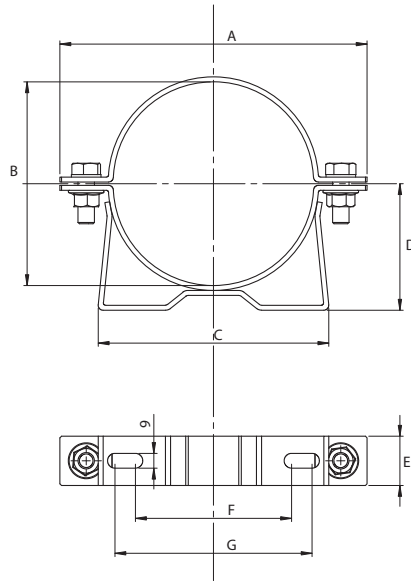

# COLLARE CLAMP

PER ACCUMULATORI A SACCA  
FOR BLADDER ACCUMULATORS

Codice OMT Group OMT Group code	Descrizione Description	A	B	C	D	E	F	G
<b>COLLARE-C-114</b>	COLLARE CS DIAM.114	187	112/124	140	77	30	95	120
<b>COLLARE-C-169</b>	COLLARE CS DIAM.169	240	160/180	182	90	40	-	140
<b>COLLARE-C-219</b>	COLLARE CS DIAM.219	300	200/225	270	120	40	202	222