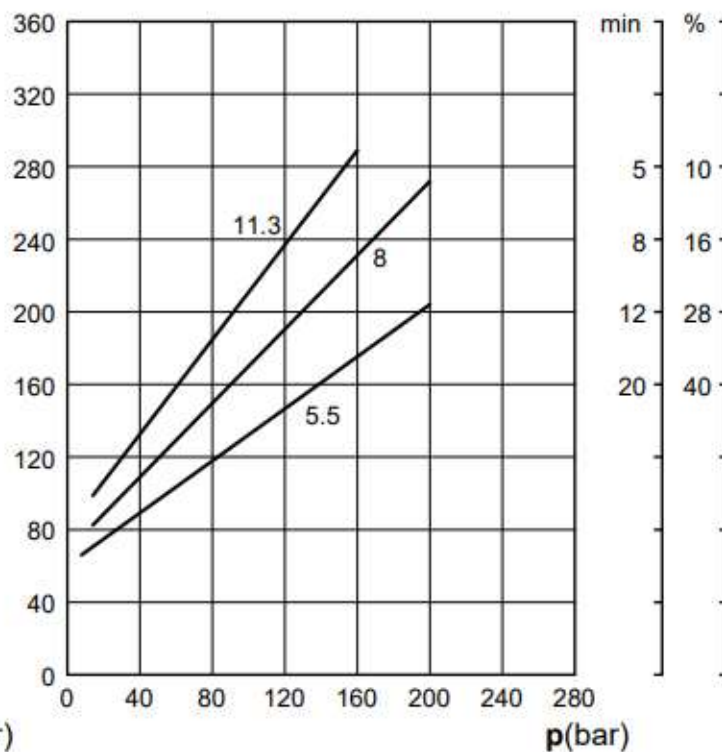

V 24

PROTEZIONE
ENCLOSURE
SCHUTZART

IP 20

CILINDRATA DELLA POMPA
PUMP DISPLACEMENT
FORDERVOLUMEN DER PUMPE

cm³/giro
rev U 5.5 - 8
11.3

PESO
WEIGHT
GEWICHT

Kg 24

Q(l/min)

I(A)

S2 S3

min %
5 10
8 16
12 28
20 40

N°4 Holes M8 a 90°