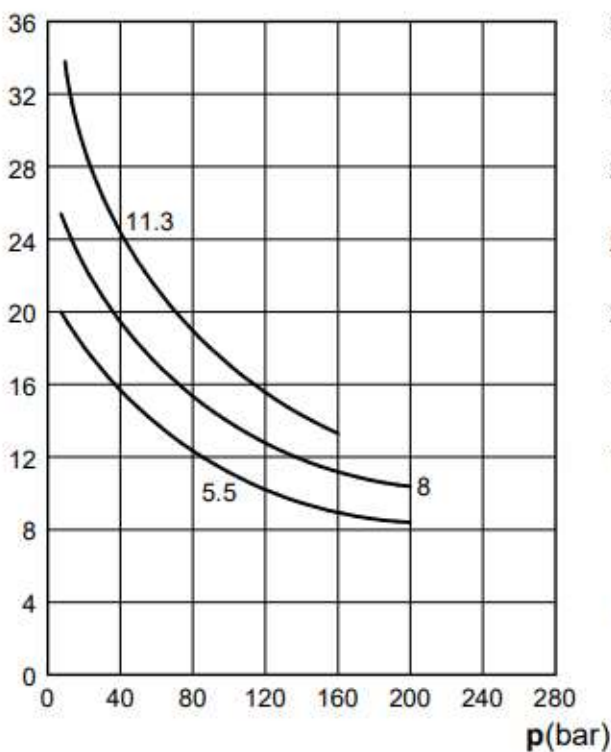

V 24

PROTEZIONE
ENCLOSURE
SCHUTZART

IP 20

CILINDRATA DELLA POMPA
PUMP DISPLACEMENT
FORDERVOLUMEN DER PUMPE

cm³/giro
rev U 5.5 - 8
11.3

PESO
WEIGHT
GEWICHT

Kg 24

Q(l/min)

I(A)

S2 S3

min %
5 10
8 16
12 28
20 40

N°4 Holes M8 a 90°