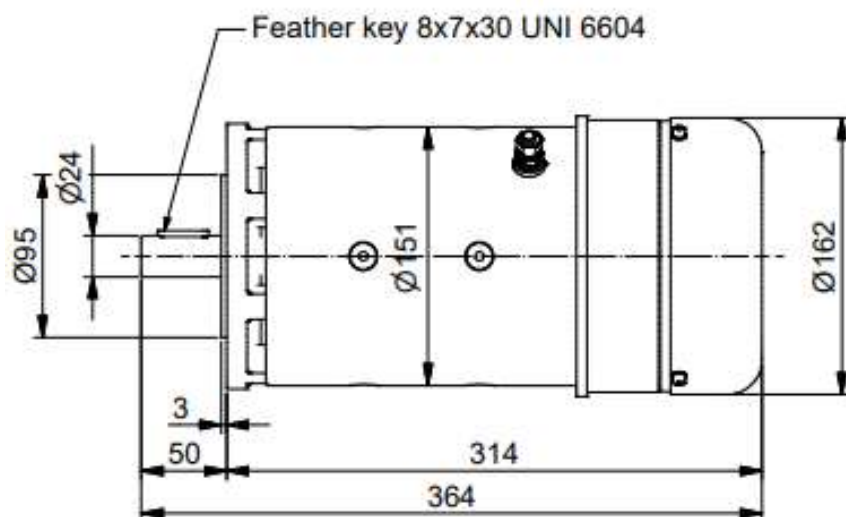

V 24

PROTEZIONE
ENCLOSURE
SCHUTZART

IP 20

CILINDRATA DELLA POMPA
PUMP DISPLACEMENT
FORDERVOLUMEN DER PUMPE

cm³/giro
rev U 5.5 - 8
11.3

PESO
WEIGHT
GEWICHT

Kg 24

Q(l/min)

I(A)

S2 S3

min %
5 10
8 16
12 28
20 40

N°4 Holes M8 a 90°