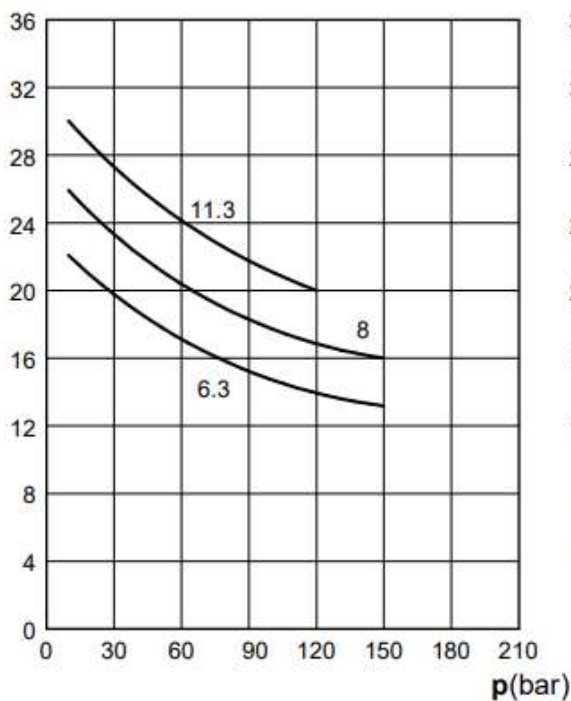

**senza**  
without  
ohne

**TENSIONE**  
VOLTAGE  
SPANNUNG

V 24

**PROTEZIONE**  
ENCLOSURE  
SCHUTZART

IP

20

**CILINDRATA DELLA POMPA**  
PUMP DISPLACEMENT  
FORDERVOLUMEN DER PUMPE

cm<sup>3</sup>/ giro  
rev U 6.3 - 8  
11.3

**PESO**  
WEIGHT  
GEWICHT

Kg

24

**Q(l/min)**

**I(A)**

**S2 S3**