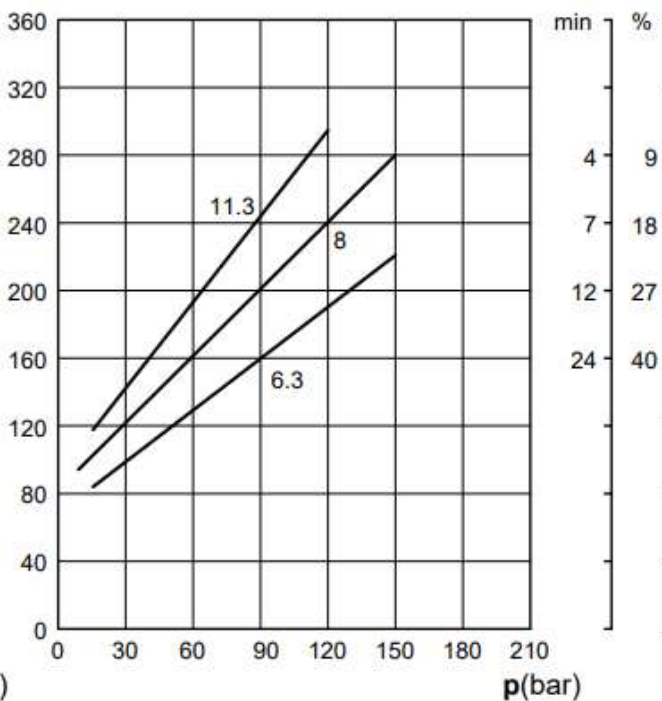

**PESO**  
WEIGHT  
GEWICHT

Kg

24

**Q(l/min)**

**I(A)**

**S2 S3**